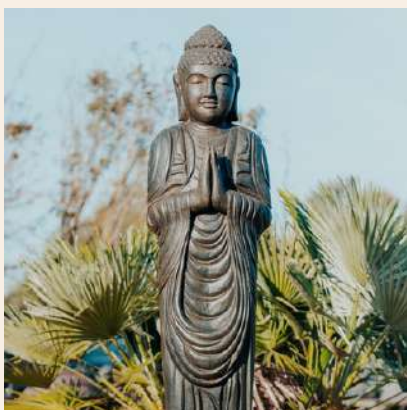

PV-STDBD-150-ANT

35 x 30 x 150 cm
160 kg

**BOUDDHA DEBOUT NAMASTE EN
PIERRE NATURELLE NOIR ANTIQUE
150CM**

Pierre Volcanique Naturelle (Green Stone) - Noir
Antique
445€ TTC