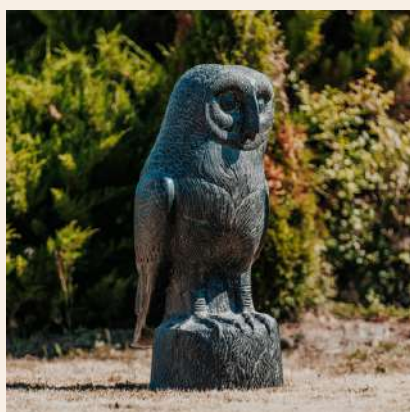

M-HIBOU-100-N

34 x 60 x 100cm
72 kg

**STATUE DE JARDIN CHOUETTE
EXTÉRIEUR NOIR ANTIQUE 100CM**

Pierre reconstituée (Résistant au Gel) - Noir Antique
329€ TTC