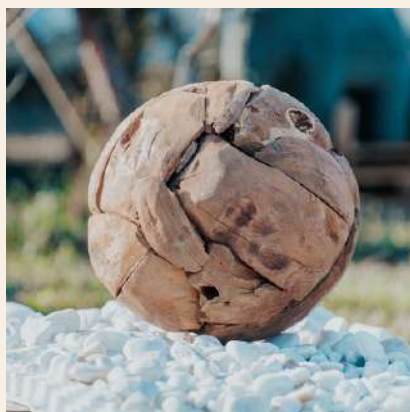

TK-BALL-20

D20 cm
320 kg

SPHÈRE DÉCO JARDIN EN BOIS DE TECK MASSIF Ø20CM

Bois de Teck (Extérieur) - Naturelle

59€ TTC