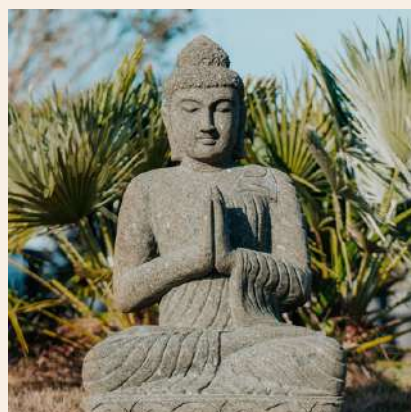

PV-SBNAMAS-100-NAT

46 x 54 x 100 cm
151 kg

**STATUE BOUDDHA ASSIS NAMASTE
JARDIN EN PIERRE VOLCANIQUE
NATURELLE 100CM**

Pierre Volcanique Naturelle (Green Stone) - Naturelle
515€ TTC