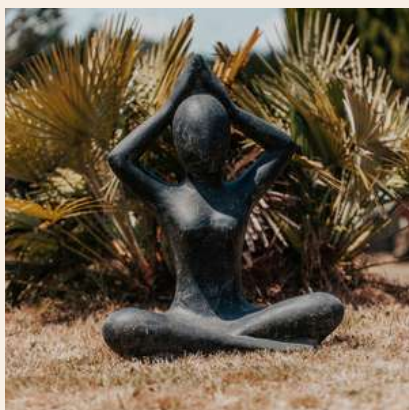

PAGE 60

**M-YOGAHEAD-80-N**

**STATUE DE JARDIN YOGA  
POSITION SUKHASANA MAIN  
SUR LA TÊTE NOIR ANTIQUE  
80CM**

**M-YOGAHEAD-80-N**

39 × 62 × 80 cm  
45 kg

**STATUE DE JARDIN YOGA POSITION SUKHASANA MAIN SUR LA TÊTE NOIR ANTIQUE 80CM**