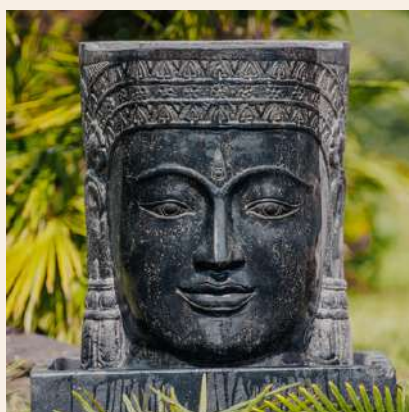

M-WGKBF-75-N 53 x 32 x 75 cm
94 kg

**FONTAINE VISAGE DE BOUDDHA
KHMER NOIR ANTIQUE AVEC BASSIN
75CM**

Pierre Reconstituée (Résistant au Gel) - Noir Antique
499€ TTC