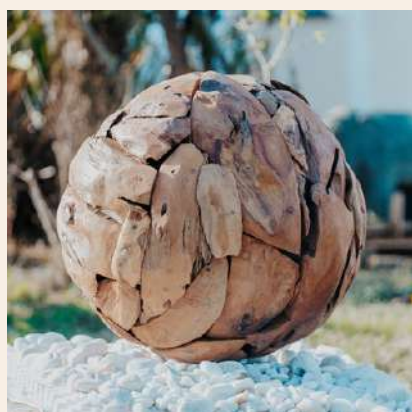

TK-BALL-50

D50cm
20kg

SPHÈRE DÉCO JARDIN EN BOIS DE TECK MASSIF Ø50CM

Bois de Teck (Extérieur) - Naturelle

199€ TTC