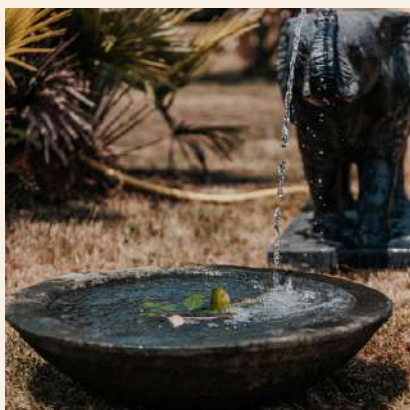

# AUTRES DÉCO DE JARDIN

PAGE 63

**PV-PHARAON-100-ANT**

**STATUE PHARAOH  
TOUTANKHAMON DEBOUT  
JARDIN EN PIERRE  
NATURELLE NOIR ANTIQUE  
100CM**

**PV-BASSIN-75-NAT**

75 x 75 x 20 cm  
82 kg

**BASSIN ZEN JARDIN JAPONAIS  
FLEUR DE LOTUS EN PIERRE  
VOLCANIQUE 75CM**