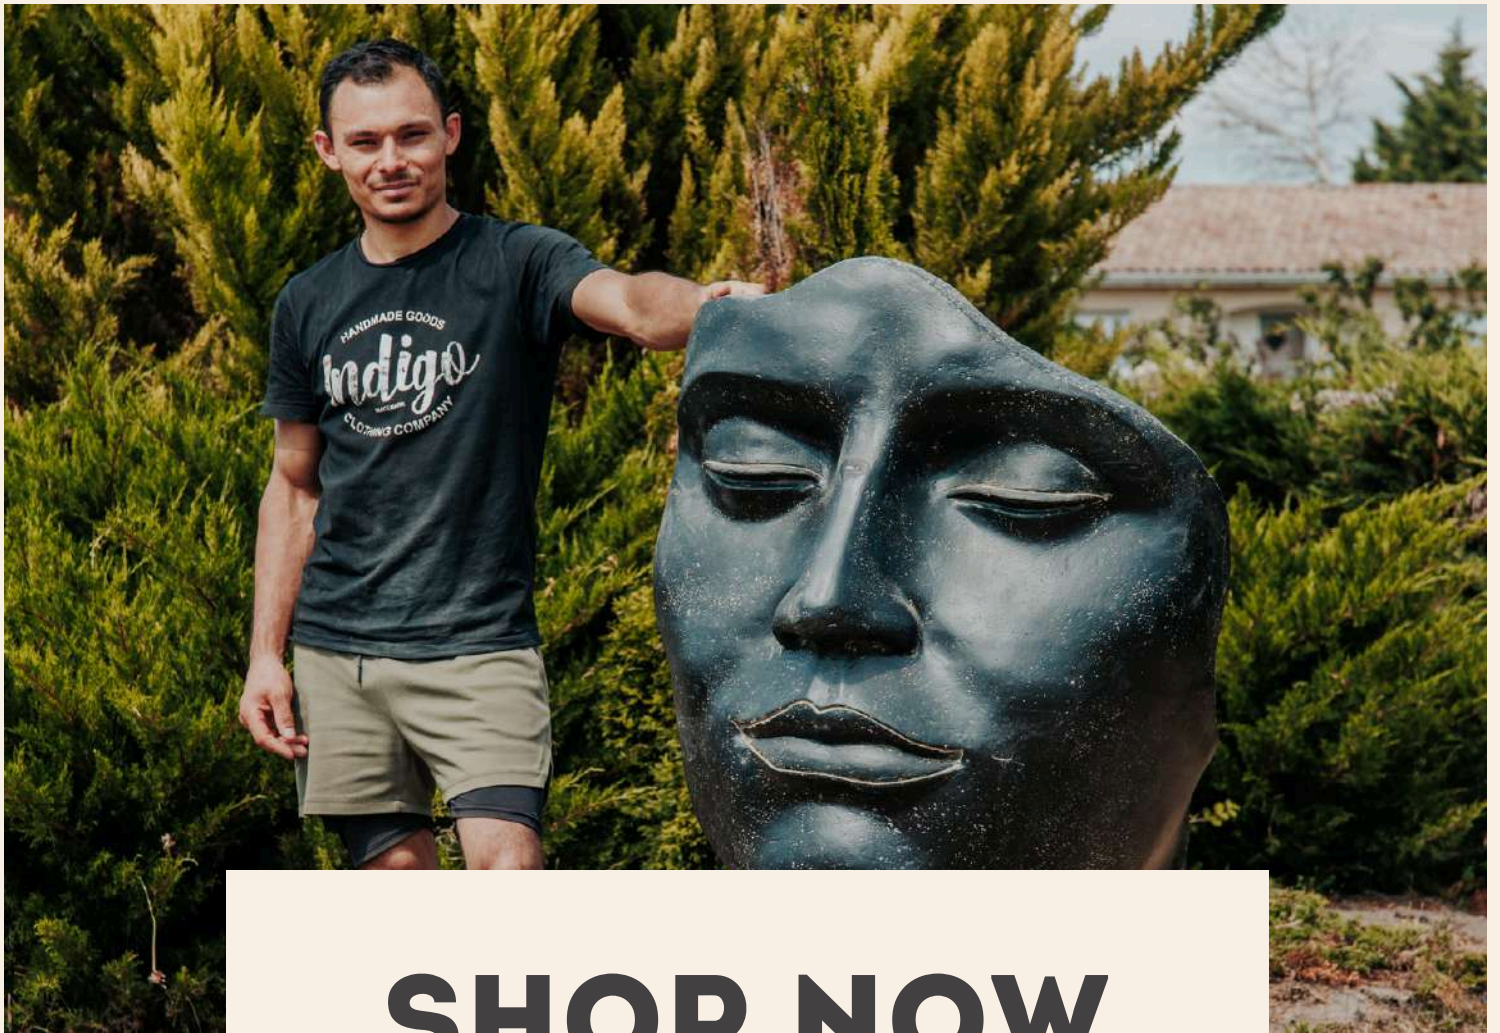

Pierre Naturelle Premium (Pierre de rivière)

145€ TTC

**VASQUE-XL-50-40** 50 x 40-45 x 16 cm  
43kg

**VASQUE LAVE MAIN EN PIERRE DE  
RIVIÈRE NATURELLE**

Pierre Naturelle Premium (Pierre de rivière)

189€ TTC