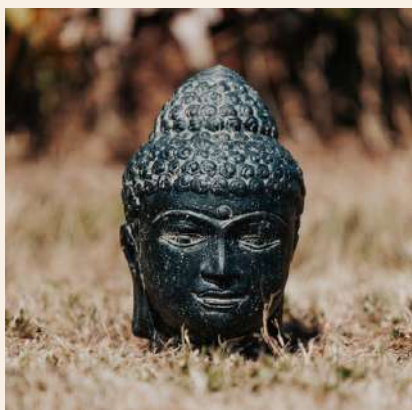

M-BH-10-N

7 x 7 x 10 cm
3 kg

STATUE DE JARDIN EXTÉRIEUR TÊTE DE BOUDDHA NOIR ANTIQUE 10CM

Pierre Reconstituée (Résistant au Gel) - Noir Antique

17€ TTC