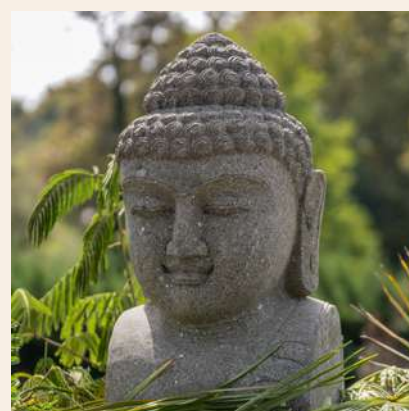

PV-BUSTBUD-80XL-NAT

45 x 37 x 80 cm
103 kg

STATUE BUSTE BOUDDHA EN PIERRE VOLCANIQUE NATURELLE 80CM XL

Pierre Volcanique Naturelle (Green Stone) - Naturelle

355€ TTC